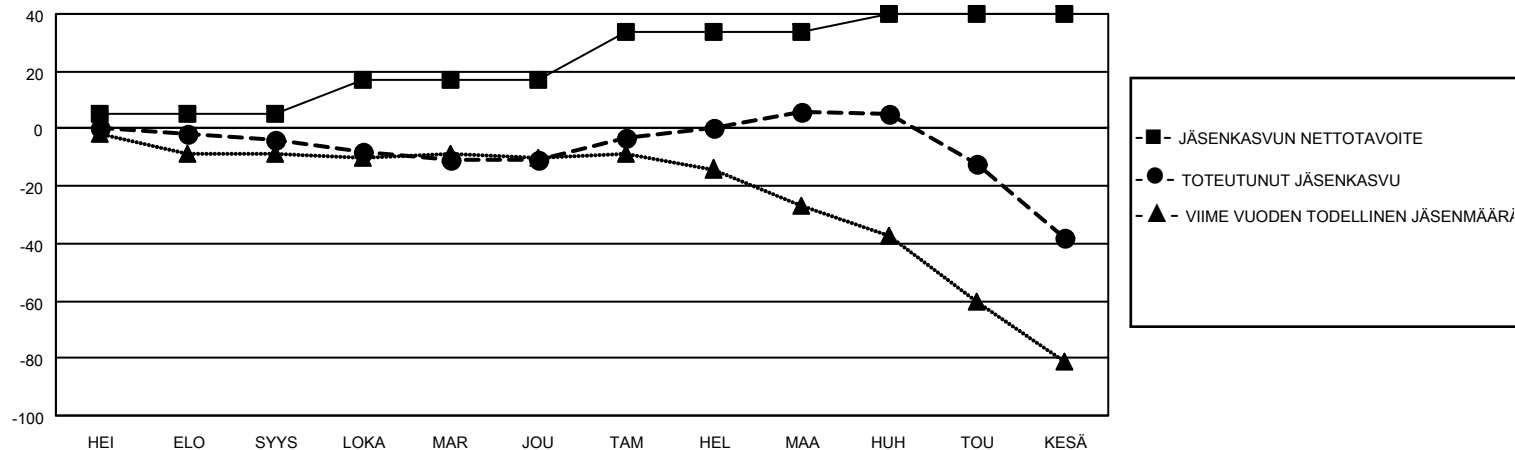

MONTHLY MEMBERSHIP PROGRESS REPORT

SIJAINTI FINLAND

District 107 F

Results as of: 6/30/2023

Klubit				jäsentä			
TULOKSET 2022-2023				TULOKSET 2022-2023			
NELJÄNNES	UUDEN KLUBIN TAVOITE	UUDET KLUBIT	LOPETETUT KLUBIT	NELJÄNNES	JÄSENKASVUN NETTOTAVOITE	TOTEUTUNUT JÄSENKASVU	POISTETUT JÄSENET (mukaan lukien siirrot)
HEI/ELO/SYYS	0	0	1	HEI/ELO/SYYS	5	8	12
LOKA/MAR/JOU	0	0	0	LOKA/MAR/JOU	12	14	20
TAM/HEL/MAA	0	0	0	TAM/HEL/MAA	17	36	18
HUH/TOU/KESÄ	1	0	1	HUH/TOU/KESÄ	6	8	52

TAVOITTEET JA UUDET KLUBIT, KUMULATIIVINEN

TAVOITTEET JA JÄSENET, KUMULATIIVINEN

LAKKAUTETUT KLUBIT: 2

ERONNEET JÄSENET

KUOLLUT	11
KLUBI LAKKAUTETTU	0
MUU	91
YHTEENSÄ	102

34 CLUBS OF 59 LISÄNNYT YHDEN TAI USEAMMAN UUTTA JÄSENTÄ